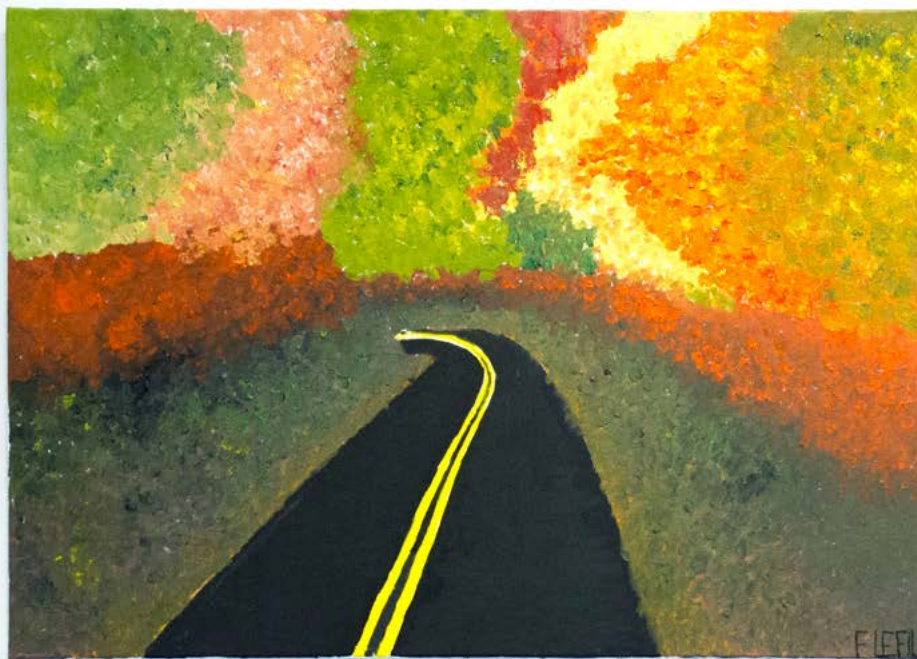

2018
Huile sur toile
60 x 92 cm

Les rêves d'un mois d'août

2018
Huile sur toile
60 x 82 cm

Une balade dans les champs de Provence

2018
Huile sur toile
60 x 92 cm

L'amour au couché de soleil

2018
Huile sur toile
54 x 65 cm

La belle campagne de nos régions

2017
Huile sur toile
73 x 92cm

Un après-midi sur le lac

2017
Huile sur toile
81 x 100 cm

Un soir du 14 Juillet

2017
Huile sur toile
116 x 89 cm

Balade à Monument Valley

2017
Huile sur toile
89 x 116 cm

Une balade à la campagne

2017
Huile sur toile
65 x 92 cm

Une balade en forêt

2017
Huile sur toile
60 x 81 cm

La route de Madison

2017
Huile sur toile
60 x 73 cm

Mes amours pour les Etats-Unis

2017
Huile sur toile
54 x 65 cm

Un après-midi d'été au Far West

2017
Huile sur toile
73 x 60 cm

Un soir sur la plage de Palm Beach

2017
Huile sur toile
81 x 60 cm

Il était une fois un paysage de campagne

2017
Huile sur toile
23 x 27 cm

Un après-midi d'hiver