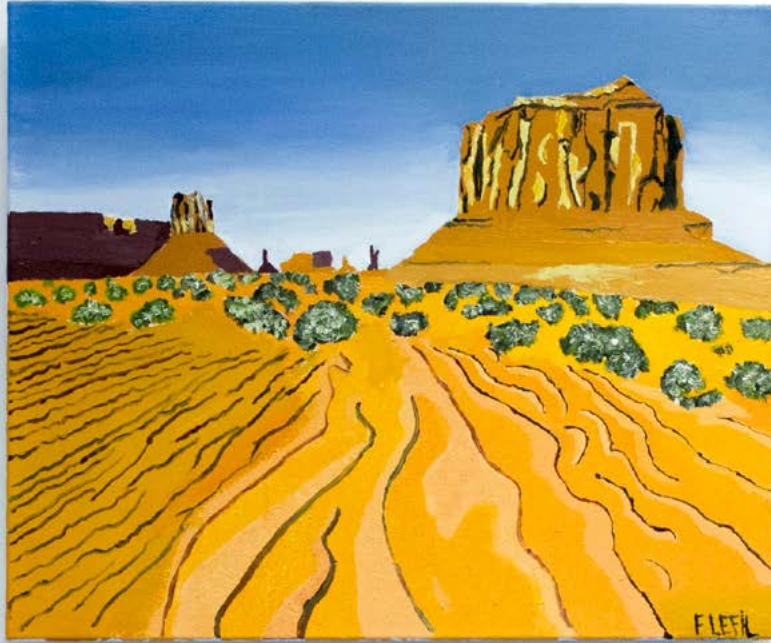

2018
Huile sur toile
60 x 92 cm

Les rêves d'un mois d'août

2018
Huile sur toile
60 x 82 cm

Une balade dans les champs de Provence

2018
Huile sur toile
60 x 92 cm

L'amour au couché de soleil

2018
Huile sur toile
54 x 65 cm

La belle campagne de nos régions

2017
Huile sur toile
73 x 92cm

Un après-midi sur le lac

2017
Huile sur toile
81 x 100 cm

Un soir du 14 Juillet

2017
Huile sur toile
116 x 89 cm

Balade à Monument Valley

2017
Huile sur toile
89 x 116 cm

Une balade à la campagne

2017
Huile sur toile
65 x 92 cm

Une balade en forêt

2017
Huile sur toile
60 x 81 cm

La route de Madison

2017
Huile sur toile
60 x 73 cm

Mes amours pour les Etats-Unis

2017
Huile sur toile
54 x 65 cm

Un après-midi d'été au Far West

2017
Huile sur toile
73 x 60 cm

Un soir sur la plage de Palm Beach

2017
Huile sur toile
81 x 60 cm

Il était une fois un paysage de campagne

2017
Huile sur toile
23 x 27 cm

Un après-midi d'hiver